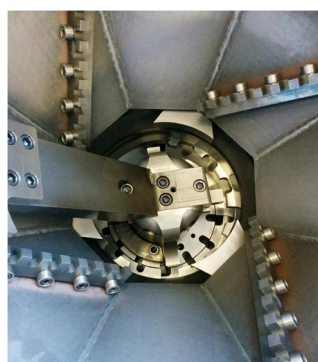

LANZINI

LANZINI S.r.l.
Via Vecchia Postale, 7A/11
24051 Antegnate (Bg)
Tel. +39 0363 914430
Fax +39 0363 914684

commerciale@meccanichelanzini.com
<https://www.meccanichelanzini.com>

TRITURATORI DI TRUCIOLI METALLICI

Interno Trituratore